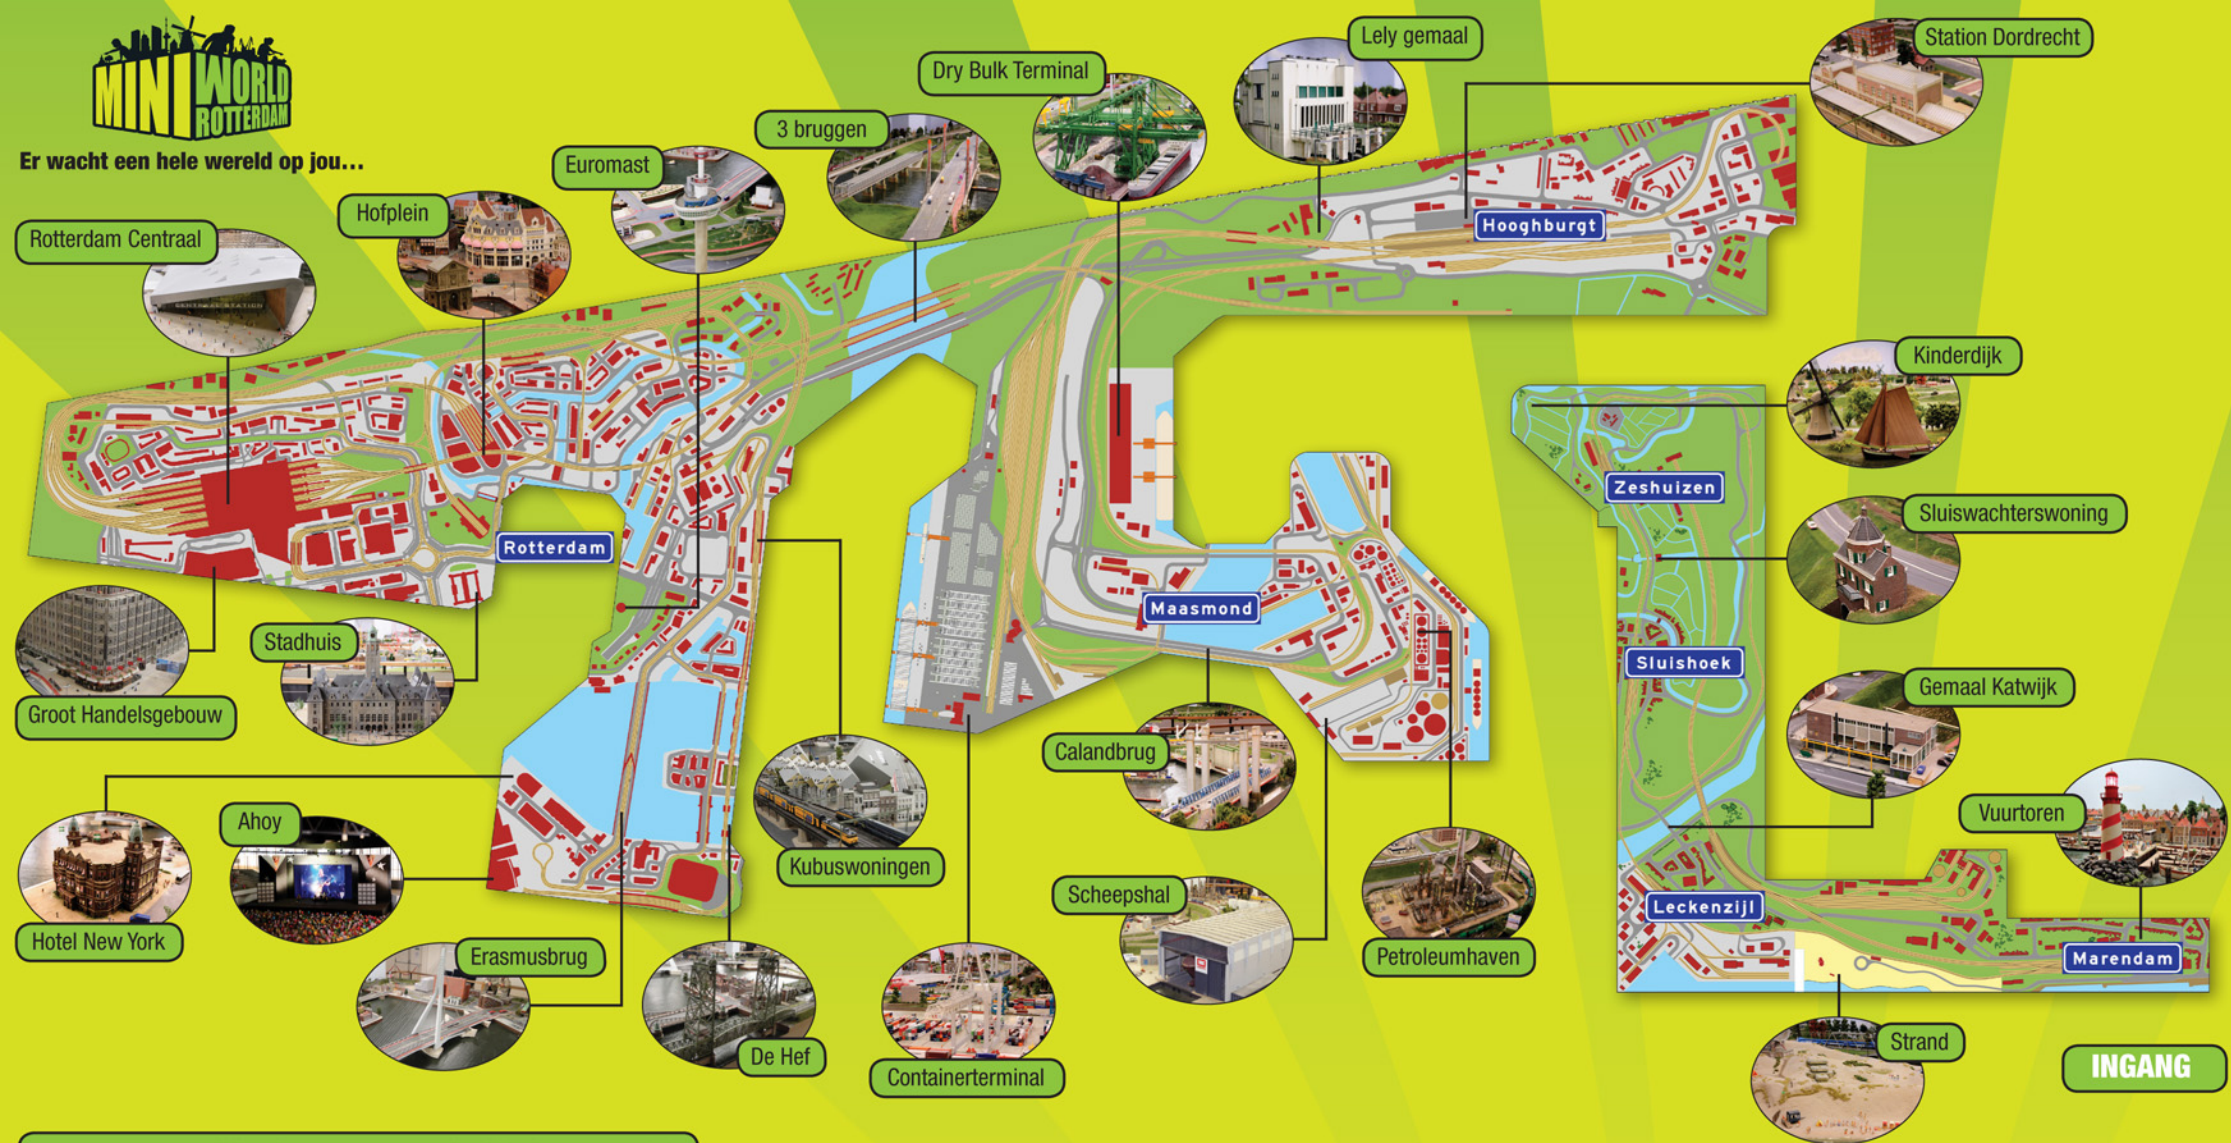

Er wacht een hele wereld op jou...

## Mis niets met onze reisgids & speurtocht!

Ga op een ontdekkingsstocht in de bijzondere wereld van onze miniatuurbewoners met onze speciale attractiegids en onze speurtocht!

In de attractiegids wijzen we je op allerlei locaties waar speciale dingen gebeuren, die je anders misschien wel over het hoofd ziet! Je leert over de historie van het landschap, de dorpen, steden, haven en de verhalen achter de ruim 50 Rotterdamse maquettes.

Met de speurtocht ga je op zoek naar de speciale inwoners in de miniatuurwereld zoals superhelden en bekende TV-karakters.

Reisgids en speurtocht zijn verkrijgbaar in de giftshop!