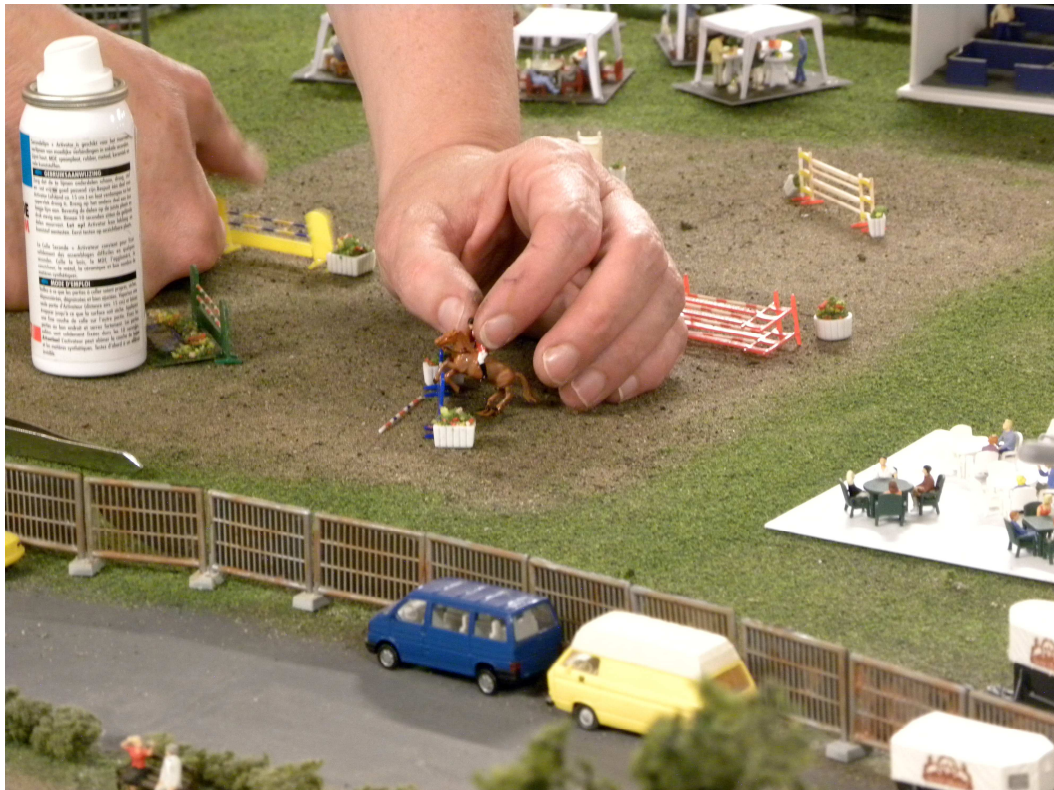

PERSBERICHT

Rotterdam, donderdag 25 augustus 2011

CHIO Rotterdam te bewonderen in miniatuur

Groots evenement in het Kralingse Bos, hele kleine uitvoering bij Railz Miniworld

Het paardensportevenement CHIO Rotterdam is van 24 t/m 28 augustus niet alleen in het Rotterdamse Kralingse Bos te bezoeken, maar ook bij familieattractie Railz Miniworld. In de miniatuurwereld is het CHIO in het klein en geheel op schaal 1:100 nagebouwd. Drie weken lang is er door de modelbouwers aan het mini-evenement gewerkt. Het evenemententerrein is compleet voorzien van tribunes, stallen, hindernissen en natuurlijk toeschouwers!

De miniatuuruitvoering van het CHIO is bijna 2m² groot en beslaat het gehele evenemententerrein in de miniatuurwereld. Ruim 70% van de miniatuurwereld laat Rotterdam in miniatuur zien. Dit was ook de reden voor het CMO (Chief Marketing Office) om in samenwerking met Railz Miniworld het CHIO Rotterdam in miniatuur weer te geven.